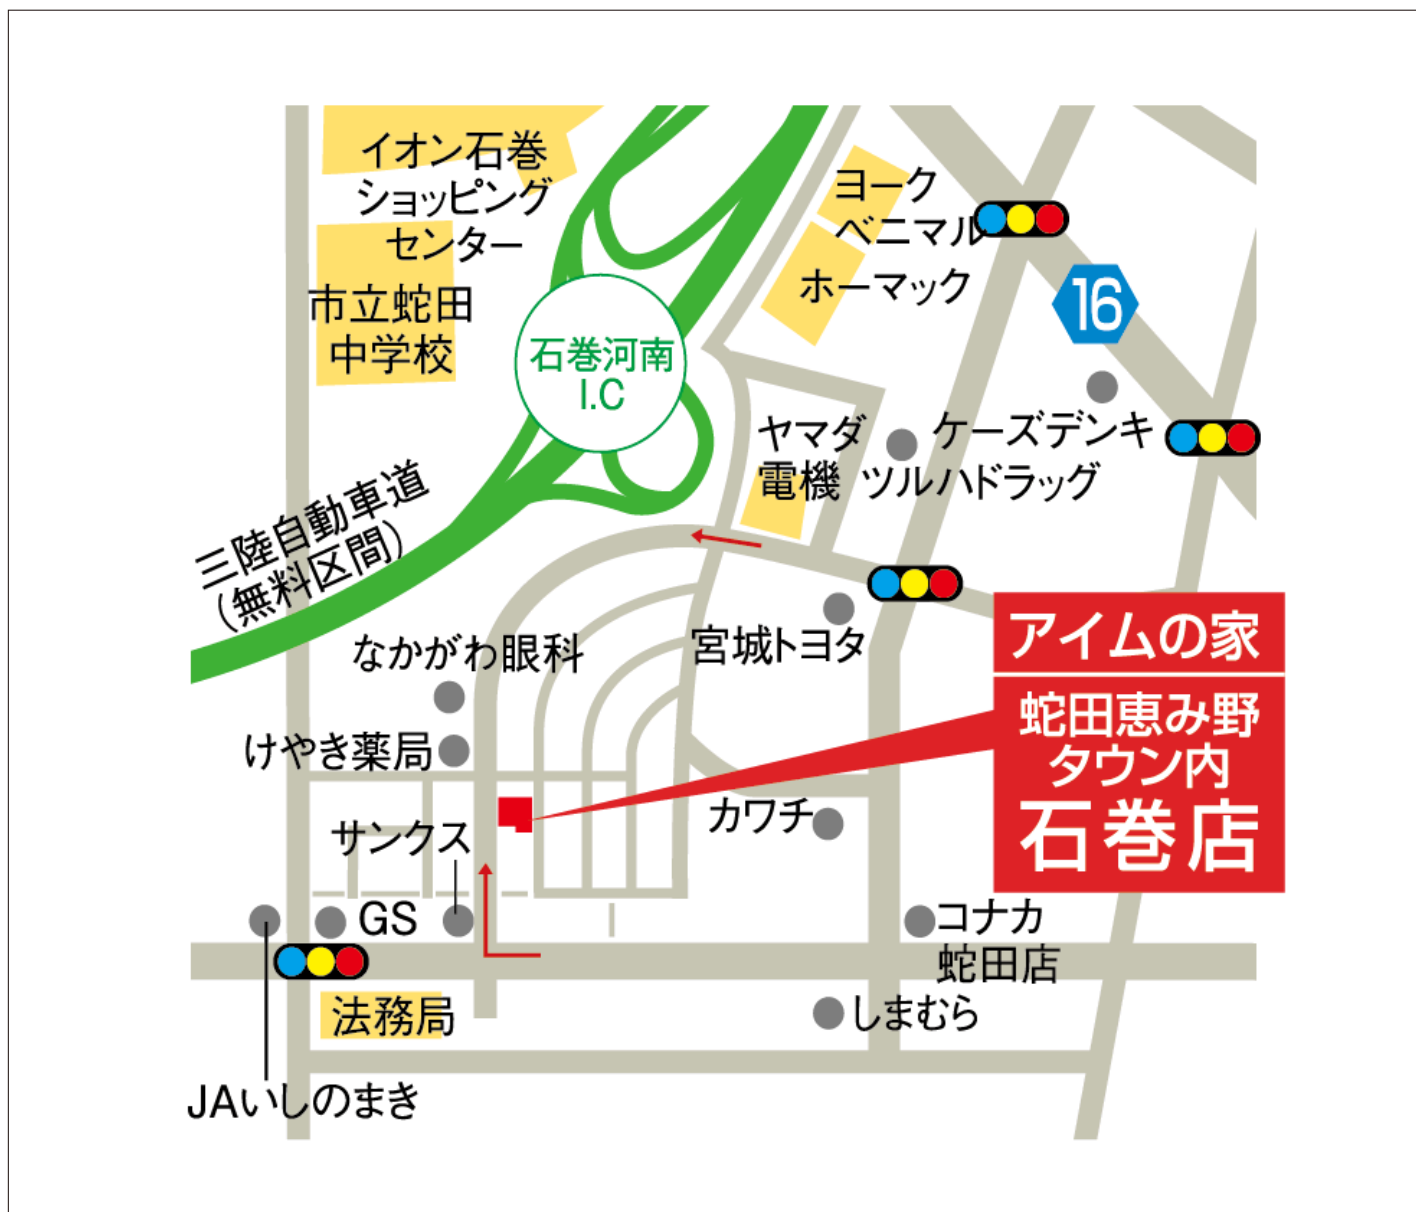

展示場のご案内

石巻店

〒986-0868

石巻市恵み野4丁目8-20

(2014.5.10 石巻市の町名変更により住所変更)