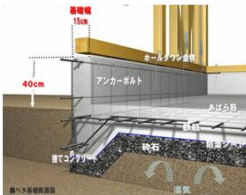

「ダイト」の採用で  
耐震等級3相当を取得

接合部に  
「HSS」金物を採用

◆高耐震◆  
地盤面から高さ40cm、外回り基礎幅15cm  
と強度と防湿の2つの面から日本の四季  
を考慮した造りとなっております。

基礎パッキン  
工法を採用  
し、均一な床  
下換気を実現  
しています。

◆地震・台風に強い◆  
「アイムの家」の住まいは、筋かいと耐  
力面材(ダイト)で、耐震性能最高等  
級(耐震等級3相当)の構造体で大切  
な家を支えます。※プランによって異なります。

筋  
かい  
の  
壁

面  
材  
の  
壁

これまで木造軸組工法の最大のウイ  
クポイントは、柱と梁の接合部でした。  
HSS金物工法は、高精度・高強度を  
誇る金物で、構造の柱・梁・土台をハ  
ツつきなく確実に接合。バランスの良い接  
合部を保つ剛構造で  
木造建築の  
耐震性や耐  
久性を格段  
に高めます。

高断熱・高気密  
現場発泡ウレタンフォーム断熱材

窓にはYKKAPの  
「APW330」を採用