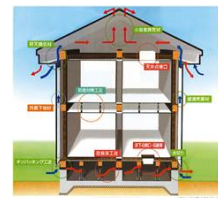

筋  
かい  
の  
壁

面  
材  
の  
壁

これまで木造軸組工法の最大のウイ  
クポイントは、柱と梁の接合部でした。  
HSS金物工法は、高精度・高強度を  
誇る金物で、構造の柱・梁・土台をハ  
ツつきなく確実に接合。バランスの良い接  
合部を保つ剛構造で  
木造建築の  
耐震性や耐  
久性を格段  
に高めます。

高断熱・高気密  
現場発泡ウレタンフォーム断熱材

窓にはYKKAPの  
「APW330」を採用

壁体内結露防止の  
「外壁通気層工法」の採用

◆フォームライトSLとは？◆  
水を発泡剤として使用した低密度のウ  
レタンフォーム。断熱材が柔軟であり、軀  
体の変化に追随。気密性が長期に持  
続。内部ガスの置換がなく、断熱性が  
長期に持続。

◆高断熱性で、夏涼しく、冬暖かい◆  
省エネ建材等級最高の「4つ星」を取  
得

Low-E複層ガラス  
だから熱の出入り  
を軽減し、樹脂の  
ため結露の発生を  
抑えます。主錠プ  
ラス1の2ロックで  
防犯にも配慮

◆通気層工法で「壁体内結露」を解消◆  
湿気対策で特に重要なのは「壁体内結  
露」の防止です。外の温度差によって冷  
やされ、水滴化する現象で、

住宅の耐久性を  
低下させる大きな  
原因となっております。  
結露防止機  
能として「通気層  
工法」を採用して  
おります。

きめ細やかな気配り！プランナー・コーディネーターとつくる自由発想の家  
**完全自由設計の家**

CONCEPT 『アイムの家』の「アイム」は、「I'm」=「I am」です。